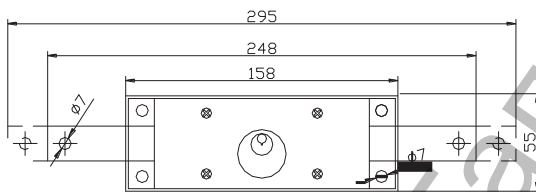

Брава Estebro® секретна за ролетни щори и врати 295x55 ММ

Designation: Lock for roller shutter

Family: Locks Material: DC01 steel Finish: Zinc-plated

Description: This closing system works by activating two metallic bars, one to each side. The mechanism actuates by turning the key, and that makes the metallic bars introduce into the holes made in the wall.

Продукт: [Брава Estebro® секретна за ролетни щори и врати 295x55 мм](#)

Категория: [Брави за врати, прозорци, мебели](#)

Бранд: [Estebro®](#)

Категория бранд: [Капак Estebro®](#)